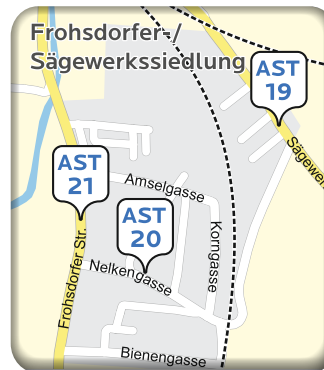

Das AST ist die praktische Ergänzung zum öffentlichen Verkehrsangebot und bietet Mobilität zum günstigen Preis. Es stehen Mo – Fr 2 Vormittagsverbindungen zwischen Katzelsdorf und Wr. Neustadt zur Verfügung. Die zusätzliche Abendverbindung von Wr. Neustadt retour wurde v.a. für PendlerInnen eingerichtet. An Wochenenden gibt es jeweils 3 Fahrten abends nach und von Wr. Neustadt.

Einfach einsteigen

Das AST holt Sie von einer mit dem AST-Logo gekennzeichneten Sammelstelle ab und bringt Sie zu einer beliebigen Adresse in den 5 Thermenumlandgemeinden und nach Wr. Neustadt. In Wr. Neustadt erfolgt der Zu- und Ausstieg nur bei den Sammelstellen. Die Standorte der meisten Sammelstellen sind auf den Karten ersichtlich.

Die Sammelstellen

Pitten

1 Marktplatz (B)	3 Leiding - Wh Krenn
2 Sautern Bahnhof (B)	

Walpersbach

4 Pfarrkirche (B)

Bad Erlach

5 Bahnhof (B)	6 Brunn Feuerwehr (B)

Lanzenkirchen

7 Gasthaus Art	9 Föhrenau Feuerwehr (B)
8 Hauptplatz (B)	

Katzelsdorf

10 Eichbüchl (B)	16 Firma Nolz (B)
11 KM Hofbauer Gym. (B)	17 Triftweg / Trafo
12 Sonnenblumen Kiga (B)	18 Eichbüchl Feuerwehr
13 Friedhof (B)	19 Sägewerk (B)
14 Regenbogen Kiga (B)	20 Nelkeng./ Trafo (B)
15 Gasthaus Fröch (B)	21 Frohdsf. Siedlung (B)

Wiener Neustadt

22 Disko Molkereistraße	25 Cine Nova Center (B)
23 Hauptbahnhof (B)	26 NÖGKK
24 Domplatz	27 Bezirkshauptmanns. (B)

(B) = Standort bei Bushaltestelle

Wr. Neustadt

AST - Montag bis Freitag

Nur an Werktagen

	AST
Katzelsdorf	08.30
Wr. Neustadt Hauptbhf	08.39
- Domplatz	08.44
- Bez.hauptmannschaft	08.45
- NÖGKK	08.47

	AST	AST
Wr. Neustadt NÖGKK	11.00	19.30
- Bez.hauptmannschaft	11.02	19.32
- Domplatz	11.03	19.33
- Hauptbhf	11.08	19.38
Katzelsdorf	11.17	19.47

Die aktuellen Fahrpläne aller Bus- und Bahnlinien in W, NÖ und BGLD gibt es kostenlos auf www.vor.at.

Bus-Linie 7840:

Wr. Neustadt-Katzelsdorf-Hollenton

Bahn-Linie 524:

Wr. Neustadt-Katzelsdorf-Sopron

Fahrplan AST und ÖBB - In den Nächten Freitag, Samstag und vor Feiertagen.

Die Abfahrtszeiten des AST gelten für alle Sammelstellen im jeweiligen Ort.

	AST	ÖBB	ÖBB	ÖBB	ÖBB	ÖBB	ÖBB	ÖBB	AST	ÖBB	AST
Pitten	19.00	19.04						21.03	22.00		00.15
Bad Erlach	19.10	19.08		19.49				21.08	22.10		00.25
Walpersbach	19.13								22.13		00.28
Lanzenkirchen	19.23	19.14					21.14		22.23		00.38
Katzelsdorf	19.31		19.21			20.21		21.21	22.21	23.21	00.46
Wr. Neustadt Disko Molkereistr.									22.41		00.56
Wr. Neustadt Hauptbhf an	19.36	19.21	19.26	19.58	20.26	21.21	21.26	22.26	22.46	23.26	01.01
Wr. Neustadt Hauptbhf ab		*19.32	*19.32	*20.01	*20.32	*21.32	*21.32	*22.32		*23.43	
Wr. Neustadt Domplatz	19.41								22.51		01.06
Wr. Neustadt Cine Nova	19.45										
Wien Meidling an		19.57	19.57	20.28	20.57	21.57	21.57	22.57		00.49	

	ÖBB	ÖBB	ÖBB	ÖBB	ÖBB	ÖBB	ÖBB	ÖBB	AST	AST	AST
Meidling ab	19.03	19.30	19.30	20.03	20.03	21.03	21.03	21.58	21.58	22.35	
Wr. Neustadt Cine Nova										23.15	
Wr. Neustadt Domplatz										23.19	01.15
Wr. Neustadt Hauptbhf an	*19.28	*19.54	*19.54	*20.28	*20.28	*21.28	*21.28	*22.28	*22.28	23.16	
Wr. Neustadt Hauptbhf ab	19.39	20.03	20.03	20.37	20.39	21.37	21.39	22.37	22.39	23.24	01.20
Wr. Neustadt Disko Molkereistr.										23.29	01.25
Katzelsdorf	19.44		20.07		20.44		21.44		22.44	23.39	01.35
Lanzenkirchen				20.43		21.44		22.43		23.47	01.43
Walpersbach										23.57	01.53
Bad Erlach		20.11		20.46		21.47		22.46		00.00	01.56
Pitten				20.52		21.54		22.51		00.10	02.06

* Umsteigen in Wr. Neustadt

° Sa, So und Fei: kein Umstieg; Mo-Fr: ab Wr. Neustadt 20.07 - an Meidling 20.43

Ⓐ Werktagen außer Samstag

Ⓑ Mo bis Fr (werktags) sowie an So und Fei

Mehr Informationen zum AST erhalten Sie auch bei Ihrer Gemeinde.