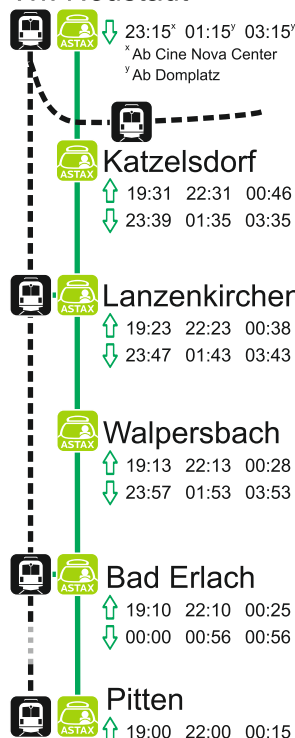

Das AST ist die praktische Ergänzung zum öffentlichen Verkehrsangebot und bietet Mobilität zum günstigen Preis. Es stehen Mo – Fr 2 Vormittagsverbindungen zwischen Katzelsdorf und Wr. Neustadt zur Verfügung. Die zusätzliche Abendverbindung von Wr. Neustadt retour wurde v.a. für PendlerInnen eingerichtet. An Wochenenden gibt es jeweils 3 Fahrten abends nach und von Wr. Neustadt.

Einfach einsteigen

Das AST holt Sie von einer mit dem AST-Logo gekennzeichneten Sammelstelle ab und bringt Sie zu einer beliebigen Adresse in den 5 Thermenumlandgemeinden und nach Wr. Neustadt. In Wr. Neustadt erfolgt der Zu- und Ausstieg nur bei den Sammelstellen. Die Standorte der meisten Sammelstellen sind auf den Karten ersichtlich.

Die Sammelstellen

Pitten

1 Marktplatz (B)	3 Leiding - Wh Krenn
2 Sautern Bahnhof (B)	

Walpersbach

4 Pfarrkirche (B)

Bad Erlach

5 Bahnhof (B)	6 Brunn Feuerwehr (B)

Lanzenkirchen

7 Gasthaus Art	9 Föhrenau Feuerwehr (B)
8 Hauptplatz (B)	

Katzelsdorf

10 Eichbüchl (B)	16 Firma Nolz (B)
11 KM Hofbauer Gym. (B)	17 Triftweg / Trafo
12 Sonnenblumen Kiga (B)	18 Eichbüchl Feuerwehr
13 Friedhof (B)	19 Sägewerk (B)
14 Regenbogen Kiga (B)	20 Nelkeng./ Trafo (B)
15 Gasthaus Fröch (B)	21 Frohdsf. Siedlung (B)

Wiener Neustadt

22 Disko Molkereistraße	25 Cine Nova Center (B)
23 Hauptbahnhof (B)	26 NÖGKK
24 Domplatz	27 Bezirkshauptmanns. (B)

(B) = Standort bei Bushaltestelle

Wr. Neustadt

AST - Montag bis Freitag

Nur an Werktagen

	AST
Katzelsdorf	08.30
Wr. Neustadt Hauptbhf	08.39
- Domplatz	08.44
- Bez.hauptmannschaft	08.45
- NÖGKK	08.47

	AST	AST
Wr. Neustadt NÖGKK	11.00	19.30
- Bez.hauptmannschaft	11.02	19.32
- Domplatz	11.03	19.33
- Hauptbhf	11.08	19.38
Katzelsdorf	11.17	19.47

Die aktuellen Fahrpläne aller Bus- und Bahnlinien in W, NÖ und BGLD gibt es kostenlos auf www.vor.at.

Bus-Linie 7840:

Wr. Neustadt-Katzelsdorf-Hollenton

Bahn-Linie 524:

Wr. Neustadt-Katzelsdorf-Sopron

Fahrplan AST und ÖBB - In den Nächten Freitag, Samstag und vor Feiertagen.

Die Abfahrtszeiten des AST gelten für alle Sammelstellen im jeweiligen Ort.

	AST	ÖBB	ÖBB	ÖBB	ÖBB	ÖBB	ÖBB	ÖBB	AST	ÖBB	AST
Pitten	19.00	19.04						21.03	22.00		00.15
Bad Erlach	19.10	19.08		19.49				21.08	22.10		00.25
Walpersbach	19.13								22.13		00.28
Lanzenkirchen	19.23	19.14					21.14		22.23		00.38
Katzelsdorf	19.31		19.21			20.21		21.21	22.21	23.21	00.46
Wr. Neustadt Disko Molkereistr.									22.41		00.56
Wr. Neustadt Hauptbhf an	19.36	19.21	19.26	19.58	20.26	21.21	21.26	22.26	22.46	23.26	01.01
Wr. Neustadt Hauptbhf ab		*19.32	*19.32	*20.01	*20.32	*21.32	*21.32	*22.32		*23.43	
Wr. Neustadt Domplatz	19.41								22.51		01.06
Wr. Neustadt Cine Nova	19.45										
Wien Meidling an		19.57	19.57	20.28	20.57	21.57	21.57	22.57		00.49	

	ÖBB	ÖBB	ÖBB	ÖBB	ÖBB	ÖBB	ÖBB	ÖBB	AST	AST	AST
Meidling ab	19.03	19.30	19.30	20.03	20.03	21.03	21.03	21.58	21.58	22.35	
Wr. Neustadt Cine Nova										23.15	
Wr. Neustadt Domplatz										23.19	01.15
Wr. Neustadt Hauptbhf an	*19.28	*19.54	*19.54	*20.28	*20.28	*21.28	*21.28	*22.28	*22.28	23.16	
Wr. Neustadt Hauptbhf ab	19.39	20.03	20.03	20.37	20.39	21.37	21.39	22.37	22.39	23.24	01.20
Wr. Neustadt Disko Molkereistr.										23.29	01.25
Katzelsdorf	19.44		20.07		20.44		21.44		22.44	23.39	01.35
Lanzenkirchen				20.43		21.44		22.43		23.47	01.43
Walpersbach										23.57	01.53
Bad Erlach		20.11		20.46		21.47		22.46		00.00	01.56
Pitten				20.52		21.54		22.51		00.10	02.06

* Umsteigen in Wr. Neustadt

° Sa, So und Fei: kein Umstieg; Mo-Fr: ab Wr. Neustadt 20.07 - an Meidling 20.43

Ⓐ Werktagen außer Samstag

Ⓑ Mo bis Fr (werktags) sowie an So und Fei

Mehr Informationen zum AST erhalten Sie auch bei Ihrer Gemeinde.