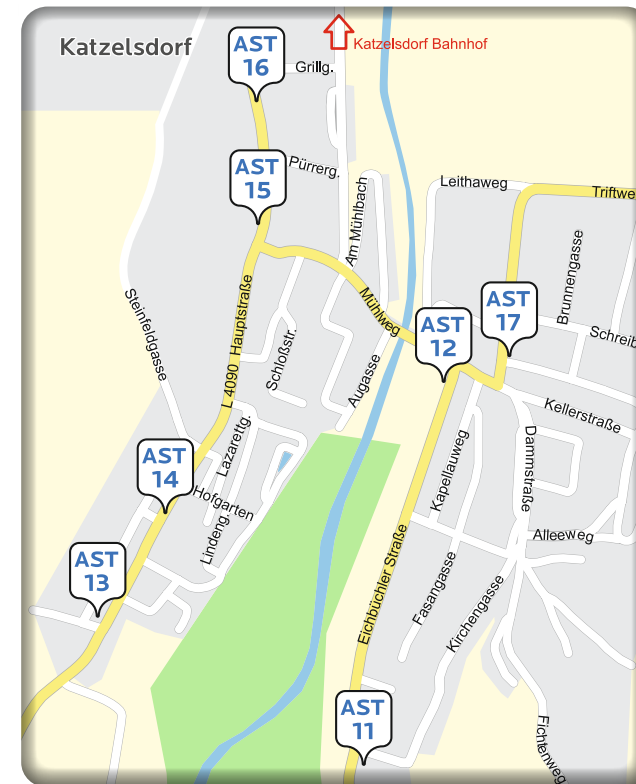

Das AST ist die praktische Ergänzung zum öffentlichen Verkehrsangebot und bietet Mobilität zum günstigen Preis. Es stehen Mo – Fr 2 Vormittagsverbindungen zwischen Katzelsdorf und Wr. Neustadt zur Verfügung. Die zusätzliche Abendverbindung von Wr. Neustadt retour wurde v.a. für PendlerInnen eingerichtet. An Wochenenden gibt es jeweils 3 Fahrten abends nach und von Wr. Neustadt.

Einfach einsteigen

Das AST holt Sie von einer mit dem AST-Logo gekennzeichneten Sammelstelle ab und bringt Sie zu einer beliebigen Adresse in den 5 Thermenumlandgemeinden und nach Wr. Neustadt. In Wr. Neustadt erfolgt der Zu- und Ausstieg nur bei den Sammelstellen. Die Standorte der meisten Sammelstellen sind auf den Karten ersichtlich.

Die Sammelstellen

Pitten

1 Marktplatz (B)	3 Leiding - Wh Krenn
2 Sautern Bahnhof (B)	

Walpersbach

4 Pfarrkirche (B)

Bad Erlach

5 Bahnhof (B)	6 Brunn Feuerwehr (B)

Lanzenkirchen

7 Gasthaus Art	9 Föhrenau Feuerwehr (B)
8 Hauptplatz (B)	

Katzelsdorf

10 Eichbüchl (B)	16 Firma Nolz (B)
11 KM Hofbauer Gym. (B)	17 Triftweg / Trafo
12 Sonnenblumen Kiga (B)	18 Eichbüchl Feuerwehr
13 Friedhof (B)	19 Sägewerk (B)
14 Regenbogen Kiga (B)	20 Nelkeng./ Trafo (B)
15 Gasthaus Fröch (B)	21 Frohdsf. Siedlung (B)

Wiener Neustadt

22 Disko Molkereistraße	25 Cine Nova Center (B)
23 Hauptbahnhof (B)	26 NÖGKK
24 Domplatz	27 Bezirkshauptmanns. (B)

(B) = Standort bei Bushaltestelle

Wr. Neustadt

AST - Montag bis Freitag

Nur an Werktagen

	AST
Katzelsdorf	08.30
Wr. Neustadt Hauptbhf	08.39
- Domplatz	08.44
- Bez.hauptmannschaft	08.45
- NÖGKK	08.47

	AST	AST
Wr. Neustadt NÖGKK	11.00	19.30
- Bez.hauptmannschaft	11.02	19.32
- Domplatz	11.03	19.33
- Hauptbhf	11.08	19.38
Katzelsdorf	11.17	19.47

Die aktuellen Fahrpläne aller Bus- und Bahnlinien in W, NÖ und BGLD gibt es kostenlos auf www.vor.at.

Bus-Linie 7840:

Wr. Neustadt-Katzelsdorf-Hollenton

Bahn-Linie 524:

Wr. Neustadt-Katzelsdorf-Sopron

Fahrplan AST und ÖBB - In den Nächten Freitag, Samstag und vor Feiertagen.

Die Abfahrtszeiten des AST gelten für alle Sammelstellen im jeweiligen Ort.

	AST	ÖBB	ÖBB	ÖBB	ÖBB	ÖBB	ÖBB	ÖBB	AST	ÖBB	AST
Pitten	19.00	19.04						21.03	22.00		00.15
Bad Erlach	19.10	19.08		19.49				21.08	22.10		00.25
Walpersbach	19.13								22.13		00.28
Lanzenkirchen	19.23	19.14					21.14		22.23		00.38
Katzelsdorf	19.31		19.21			20.21		21.21	22.21	23.21	00.46
Wr. Neustadt Disko Molkereistr.									22.41		00.56
Wr. Neustadt Hauptbhf an	19.36	19.21	19.26	19.58	20.26	21.21	21.26	22.26	22.46	23.26	01.01
Wr. Neustadt Hauptbhf ab		*19.32	*19.32	*20.01	*20.32	*21.32	*21.32	*22.32		*23.43	
Wr. Neustadt Domplatz	19.41								22.51		01.06
Wr. Neustadt Cine Nova	19.45										
Wien Meidling an		19.57	19.57	20.28	20.57	21.57	21.57	22.57		00.49	

	ÖBB	ÖBB	ÖBB	ÖBB	ÖBB	ÖBB	ÖBB	ÖBB	AST	AST	AST
Meidling ab	19.03	19.30	19.30	20.03	20.03	21.03	21.03	21.58	21.58	22.35	
Wr. Neustadt Cine Nova										23.15	
Wr. Neustadt Domplatz										23.19	01.15
Wr. Neustadt Hauptbhf an	*19.28	*19.54	*19.54	*20.28	*20.28	*21.28	*21.28	*22.28	*22.28	23.16	
Wr. Neustadt Hauptbhf ab	19.39	20.03	20.03	20.37	20.39	21.37	21.39	22.37	22.39	23.24	01.20
Wr. Neustadt Disko Molkereistr.										23.29	01.25
Katzelsdorf	19.44		20.07		20.44		21.44		22.44	23.39	01.35
Lanzenkirchen				20.43		21.44		22.43		23.47	01.43
Walpersbach										23.57	01.53
Bad Erlach		20.11		20.46		21.47		22.46		00.00	01.56
Pitten				20.52		21.54		22.51		00.10	02.06

* Umsteigen in Wr. Neustadt

° Sa, So und Fei: kein Umstieg; Mo-Fr: ab Wr. Neustadt 20.07 - an Meidling 20.43

Ⓐ Werktagen außer Samstag

Ⓑ Mo bis Fr (werktags) sowie an So und Fei

Mehr Informationen zum AST erhalten Sie auch bei Ihrer Gemeinde.